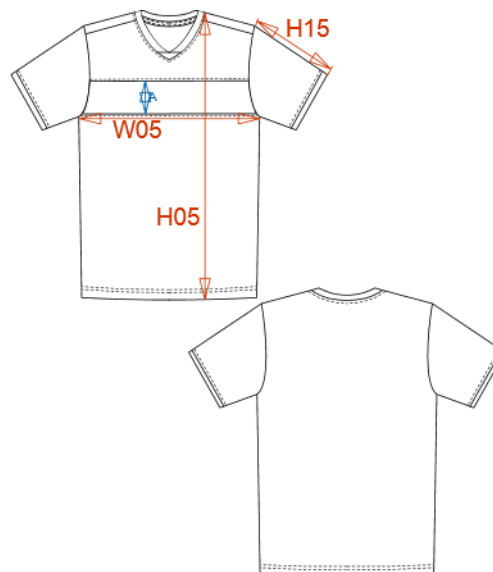

# PROACT.®

REFERENCE : PA4000

SIZES : S\_M\_L\_XL\_XXL\_3XL

**COMPOSITION :**

Fabric : Polyester Plain Interlock - 135 For body,sleeves and neck triangle. 100%polyester

Fabric : Polyester Plain Interlock - 135 For contrasted yoke front, bottom sleeves & collar band. 100%polyester

**WEIGHT :**

Fabric : 135 gsm

Fabric : 135 gsm

**TECHNICAL DETAIL :**

Quick dry

**ARTICLE WEIGHT :**

150 gr/pc

DESCRIPTION
<b>Français :</b> Maillot manches courtes adulte
<b>English :</b> Adults' short sleeve jersey
<b>Nederlands :</b> Sportshirt korte mouwen volwassene
<b>Deutsch :</b> Kurzarm-Trikot für Erwachsene
<b>Español :</b> Camiseta jersey de adulto
<b>Italiano :</b> Maglietta adulto maniche corte
<b>Português :</b> T-shirt de manga curta

MEASUREMENT						
Description	S	M	L	XL	XXL	3XL
<b>H05 (M)</b> Hauteur totale / Total height	71	73	75	77	79	81
<b>W05 (M)</b> 1/2 largeur poitrine / 1/2 chest width	50	53	56	59	62	65
<b>H15C (M)</b> Longueur manche courte / Short sleeve length	22,50	23,25	24	24,75	25,50	26,25
<b>A</b> Hauteur découpe / Yoke height	11,50	11,50	11,50	11,50	11,50	11,50

CARE LABEL

PACKING	
Box	50 pcs / box S => L:60cm W:40cm H:17cm GW:8.25kg NW:6.85kg M => L:60cm W:40cm H:17cm GW:8.65kg NW:7.25kg L => L:60cm W:40cm H:17cm GW:9.10kg NW:7.70kg XL => L:60cm W:40cm H:20cm GW:9.65kg NW:8.15kg XXL => L:60cm W:40cm H:20cm GW:10.25kg NW:8.75kg 3XL => L:60cm W:40cm H:20cm GW:10.80kg NW:9.30kg