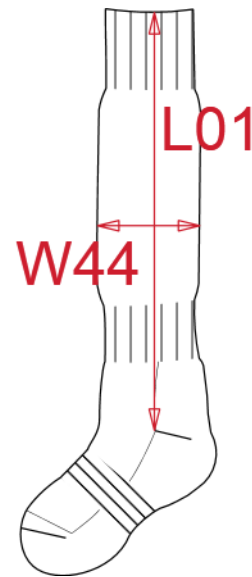

PROACT.®

REFERENCE : PA015

SIZES : 27/30_31/34_35/38_39/42_43/46_47/50

COMPOSITION :

Main fabric : Polyester / Elastane knit yarn 84/16 With 2 contrasted stripes.

1st color = Socks color

WEIGHT :

Main fabric :

ARTICLE WEIGHT :

110gr/pc

DESCRIPTION								COLORS		PANTONE SERIGRAPHIE	
Français : Chaussettes de sport à rayures English : Striped sports socks Nederlands : Sportkousen met strepen Deutsch : Gestreifte sportsocken Español : Calcetines de deporte a rayas Italiano : Calzini da sport a righe Português : Meias de desporto as riscas								Black / Sporty red	Black / 1805C	Black / Sporty yellow	Black / 7408C
								Sporty kelly green / White	341C / White	Dark royal blue / White	654C / White
								Black / White	Black / White	Sporty red / White	1805C / White
								White / Black	White / Black	White / Dark royal blue	White / 654C
								Sporty red / Sporty yellow	1805C / 7408C	Sporty sky blue / White	279C / White
								White / Sporty red	White / 1805C	White / Sporty kelly green	White / 341C
								Sporty red / Black	1805C / Black	Sporty navy / White	7546C / White
								Dark royal blue / Sporty yellow	654C / 7408C	Sporty yellow / Black	7408C / Black
								Sporty yellow / Dark royal blue	7408C / 654C	Sun orange / Black	1575C / Black
								Dark royal blue / Sporty red	654C / 1805C	Sporty purple / White	268C / White

MEASUREMENT							
Description	27/30	31/34	35/38	39/42	43/46	47/50	
L01 Longueur chaussette / Socks length	32	36,50	41	47	51	55	
W44 1/2 largeur chaussette / 1/2 socks width	9	9	9,50	10,50	11	11,50	

CARE LABEL					