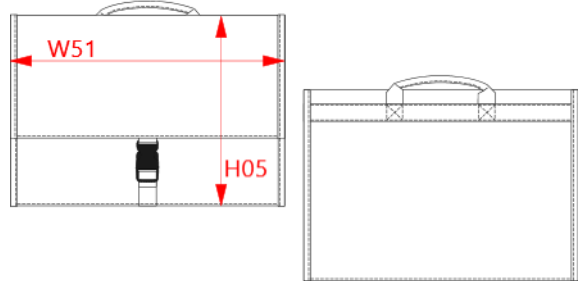

REFERENCE : KI0414

SIZES : U

COMPOSITION :

Main fabric : Polyester oxford 600D PVC backing 100% polyester

Lining : Polyester 210D PU backing - 75 For inside lining. 100% polyester

TECHNICAL DETAIL :

PVC backing

ARTICLE WEIGHT :

170 gr/pc

DESCRIPTION	
Français :	Porte document
English :	Folder bag
Nederlands :	Folder bag
Deutsch :	Aktentasche
Español :	Carpeta porta-documentos
Italiano :	Cartella porta-documenti
Português :	Saco porta documentos

COLORS	PANTONE SERIGRAPHIE
Black	Black
Burnt lime	583C
Orange	1495C
Red	1795C
Royal blue	287C

MEASUREMENT	
Description	U
H05 Hauteur totale / Total height	27
W51 Total width	39

PACKING	
Box	50 pcs / box U => L:42cm W:34cm H:29cm GW:9,7Kg NW:8,7Kg