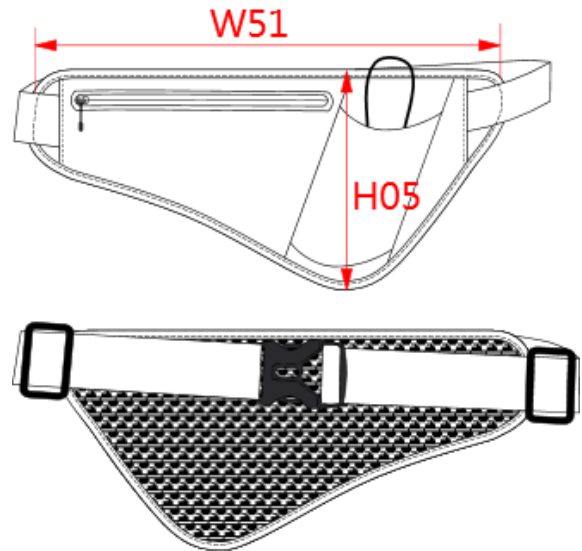

**REFERENCE :** KI0367

**SIZES :** U

**COMPOSITION :**

Main fabric : Polyester / Elastane woven 82/18 - 100 For front + bottle holder 82%polyester / 18%elastane

Mesh : Polyester mesh - 60 For the back 100%polyester

Padding : Special PAD for shoulder and shoulder straps of backpacks as padding, on the back , between mesh and fabric

**ARTICLE WEIGHT :**

94 gr/pc

DESCRIPTION	
<b>Français :</b>	Sac banane avec porte-bouteille
<b>English :</b>	Sports saddlebag with bottle carrier
<b>Nederlands :</b>	Sportieve handtas met fleshouder
<b>Deutsch :</b>	Sportbeutel mit Flaschenhalter
<b>Español :</b>	Riñonera deportiva con portabidon
<b>Italiano :</b>	Marsupio sport con porta borraccia
<b>Português :</b>	Bolsa desporto com porta-garrafas

COLORS	PANTONE SERIGRAPHIE
Black	Black

MEASUREMENT	
<b>Description</b>	<b>U</b>
<b>H05</b> Hauteur totale / Total height	17
<b>W51</b> Total width	37

PACKING	
Box	100 pcs / box U => L:60cm W:40cm H:40cm GW:10.75kg NW:9.95kg