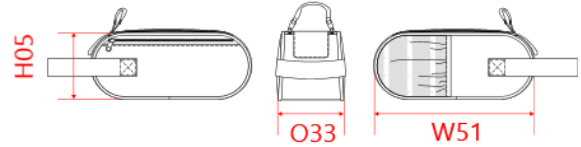

**REFERENCE :** KI0346

**SIZES :** U

**COMPOSITION :**

Main fabric : 600D Oxford PU backing - 170 As main fabric, outside + inside. 100%polyester

: Polyester mesh - 140 For pocket on back panel. 100% polyester

Material 7 : EVA quality 3mm thicknes.

Inside of bront/back/side panels. 100%ethylene vinyl acetate

DESCRIPTION								COLORS		PANTONE SERIGRAPHIE	
<b>Français :</b> Sacoche de pétanque semi-rigide <b>English :</b> Semi rigid petanque boule holder <b>Nederlands :</b> Semi-rigide petanquetas <b>Deutsch :</b> Halbfester boule-beutel <b>Español :</b> Bolsa de petanca semi rígida <b>Italiano :</b> Borsa per bocce semirigida <b>Português :</b> Mala de petanca semi-rígida								Black		Black	
								Royal blue		287C	
MEASUREMENT											
Description		U									
<b>H05 (M)</b> Hauteur totale / Total height		9,50									
<b>W51</b> Total width		23,50									
<b>O33</b> Deep of bottom part		8,50									
PACKING											
Box	40 pcs / box U => L:51cm W:47cm H:41cm GW:7.2kg NW:6.2kg										