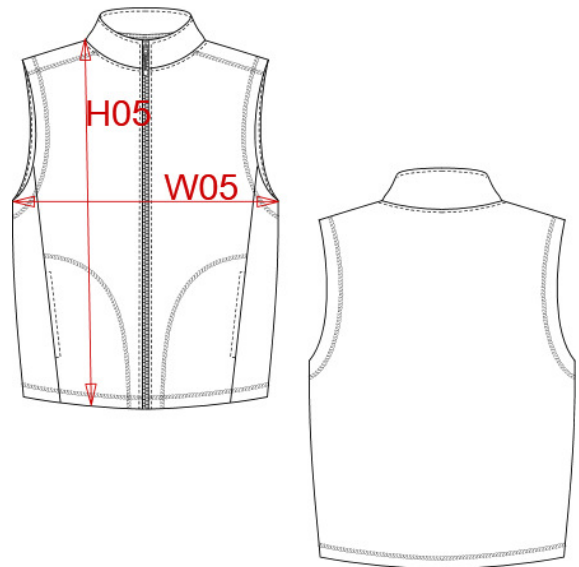

KARIBAN

REFERENCE : K913

SIZES : S_M_L_XL_XXL_3XL_4XL

COMPOSITION :

Main fabric : Polyester micropolar fleece - 300 100%polyester

WEIGHT :

Main fabric : 300 gsm

ARTICLE WEIGHT :

500 gr/pc

DESCRIPTION	
Français :	Gilet micropolaire
English :	Fleece gilet
Nederlands :	Vest micropolair
Deutsch :	Microfleece weste
Español :	Chalequo micropolar
Italiano :	Gilet in micropile
Português :	Colete polar

MEASUREMENT							
Description	S	M	L	XL	XXL	3XL	4XL
H05 (M) Hauteur totale / Total height	69	71	73	75	77	79	81
W05 (M) 1/2 largeur poitrine à 1.5cm de l'emmanchure / 1/2 chest width at 1.5cm below armhole	53	56	59	62	65	68	71

CARE LABEL				

PACKING	
Box	10 pcs / box S => L:52cm W:35cm H:20cm GW:5.00kg NW:4.00kg M => L:52cm W:35cm H:20cm GW:5.00kg NW:4.00kg L => L:60cm W:39cm H:20cm GW:5.00kg NW:4.00kg XL => L:60cm W:39cm H:20cm GW:5.00kg NW:4.00kg XXL => L:66cm W:41cm H:20cm GW:5.00kg NW:4.00kg 3XL => L:66cm W:41cm H:20cm GW:5.00kg NW:4.00kg 4XL => L:68cm W:42cm H:20cm GW:5.00kg NW:4.00kg