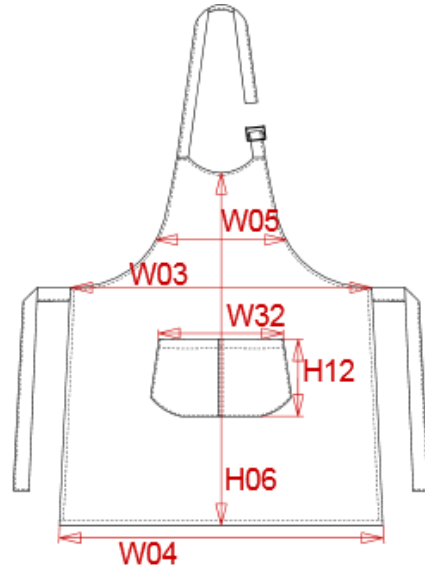

# KARIBAN

**REFERENCE :** K889

**SIZES :** U

**COMPOSITION :**

Main fabric : Gabardine 280 100%cotton

**WEIGHT :**

Main fabric : 280 gsm

**ARTICLE WEIGHT :**

130 gr/pc

DESCRIPTION		COLORS	PANTONE SERIGRAPHIE
<b>Français :</b> Tablier enfant		White	White
<b>English :</b> Kids apron		Black	Black
<b>Nederlands :</b> Apron voor kids		Navy	296C
<b>Deutsch :</b> Kinder apron		Red	200C
<b>Español :</b> Delantal para niño		Lagoon	2915C
<b>Italiano :</b> Grembiule bambino		Lime	367C
<b>Português :</b> Avental de criança		Dark pink	210C

MEASUREMENT	
Description	U
<b>H06</b> Hauteur milieu devant / Middle front length	60
<b>W03</b> Largeur taille / Waist width	44
<b>W05</b> Largeur poitrine à 8cm du milieu dvt / Chest width at 8cm from front middle	24
<b>W04</b> Largeur bas / Bottom width	48
<b>H12</b> Hauteur poche / Pocket height	13
<b>W32</b> Largeur haut de poche devant / Top pocket width	21

CARE LABEL	

PACKING	
Box	50 pcs / box U => L:39cmcm W:26cm H:22cm GW:8.00kg NW:7.00kg