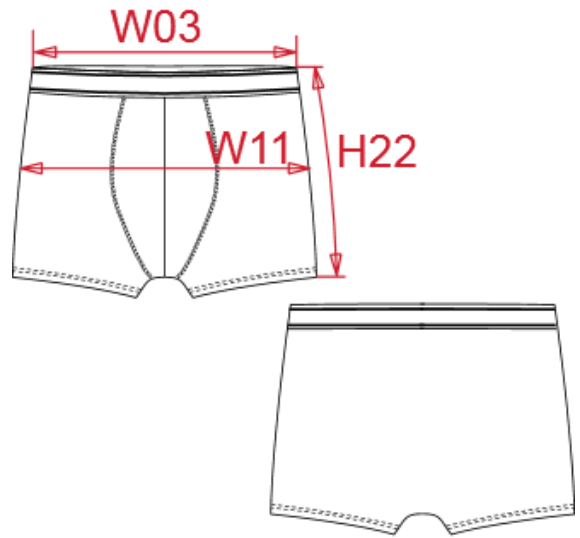

KARIBAN

REFERENCE : K800

SIZES : S_M_L_XL_XXL

COMPOSITION :

Main fabric : Cotton / Elastane single jersey 95/5 - 170 95% cotton / 5%elastane

WEIGHT :

Main fabric : 170 gsm

ARTICLE WEIGHT :

60 gr/pc

DESCRIPTION	
Français :	Boxer homme
English :	Men's boxer shorts
Nederlands :	Heren boxershort
Deutsch :	Herren boxer short
Español :	Bóxer para hombre
Italiano :	Boxer uomo
Português :	Boxer

COLORS	PANTONE SERIGRAPHIE
White	White
Black	Black
Navy	296C
Sky blue	278C
Oxford grey	-
Tropical blue	2185C
Orange	1585C
Fuchsia	219C
Lime	367C

MEASUREMENT						
Description	S	M	L	XL	XXL	
W03 1/2 largeur taille / 1/2 waist width	34	36	38	40	42	
W11 1/2 bassin / 1/2 hip width	38,50	40,50	42,50	44,50	46,50	
H22 Longueur côté / Side length	22	23	24	25	26	

CARE LABEL				

PACKING	
Box	100 pcs / box S-XXL => L:49cm W:33cm H:30cm GW:7.80kg NW:6.80kg