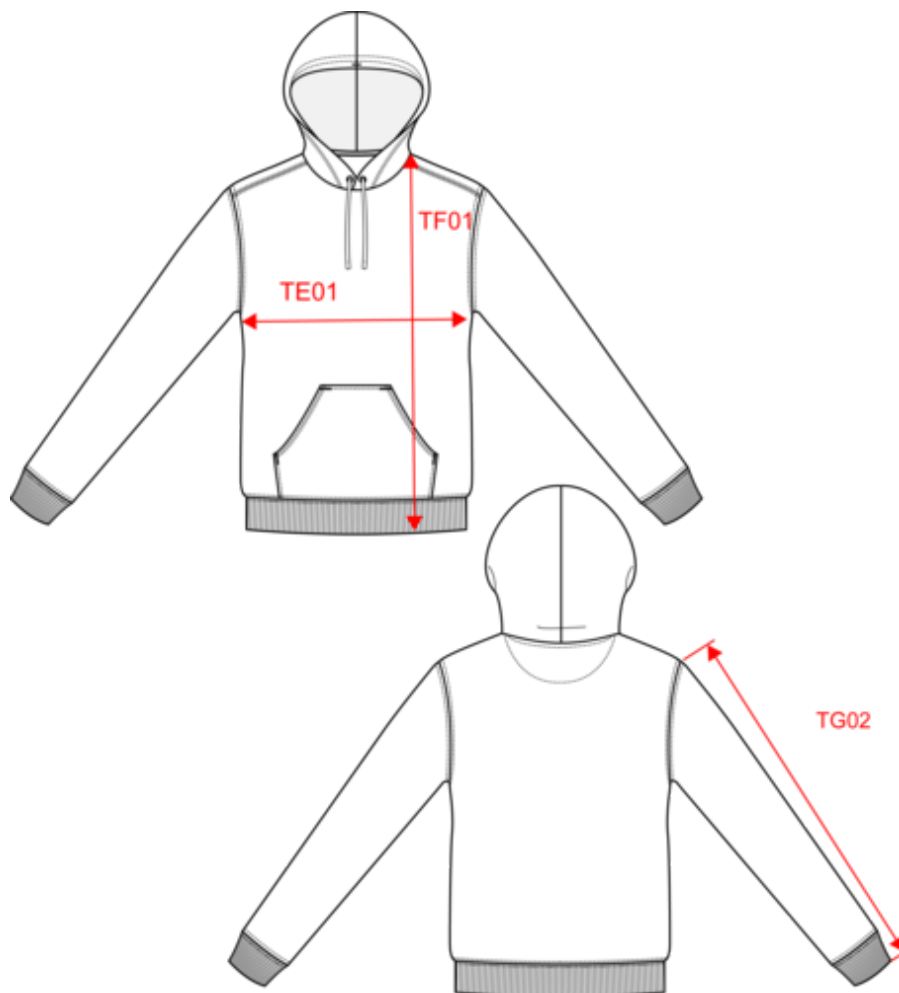

KARIBAN

K4013

Sweat-shirt à capuche contrastée à motifs unisexe

- Capuche contrastée pour un style original et tendance.
- Molleton gratté pour plus de douceur et de confort.
- Étiquette détachable pour une personnalisation facile.

80% coton peigné / 20% polyester. Molleton gratté 3 fils. Coupe ajustée. Manches droites. Poches kangourou. Finition demi-lune à l'encolure pour faciliter la personnalisation de marque à l'intérieur col. Finitions bord-côte 1x1 aux poignets et bas du vêtement. Capuche doublée avec tissu à thème en coton jersey imprimé et cordon de serrage contrasté. Étiquette de marque Tear Away. Poids moyen en taille L : 570g.

Tableau équivalence des tailles par pays en dernière page.

Informations Complémentaires

Logistique

Pays d'origine

BD - Bangladesh

Code douanier

61102099

Black /
Mexican
Skull

Dimensions (cm)

Mesures en cm	XS	S	M	L	XL	XXL	3XL
TE01 - 1/2 largeur poitrine à 1.5cm de l'emmanchure	49.00	52.00	55.00	58.00	61.00	64.00	67.00
TF01 - Hauteur totale de l'HSP	68.00	70.00	72.00	74.00	76.00	78.00	80.00
TG02 - Longueur manche longue	63.00	64.00	65.00	66.00	67.00	68.00	69.00