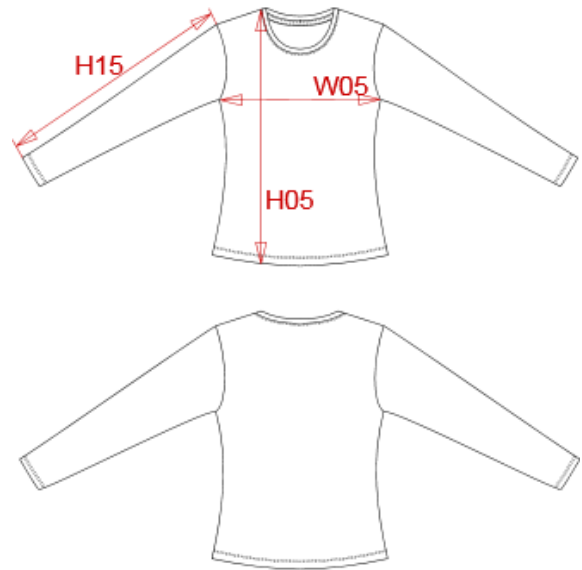

# KARIBAN

**REFERENCE :** K383

**SIZES :** S\_M\_L\_XL\_XXL\_3XL

**COMPOSITION :**

Main fabric : Combed Cotton single jersey - 180 100%cotton

Main fabric : Combed Cotton / Viscose single jersey 90/10 - 180 90%cotton / 10%viscose

**WEIGHT :**

Main fabric : 180 gsm

Main fabric : 180 gsm

**FABRIC CONSTRUCTION AND FINISHING :**

Enzyme washed fabric

**ARTICLE WEIGHT :**

160 gr/pc

DESCRIPTION	
<b>Français :</b>	T-shirt femme manches longues encolure ronde
<b>English :</b>	Ladies long sleeve round neck T-shirt
<b>Nederlands :</b>	Dames T-shirt met ronde hals en lange mouwen
<b>Deutsch :</b>	Damen langarm rundhals T-shirt
<b>Español :</b>	Camiseta de manga larga y escote redondo para mujer
<b>Italiano :</b>	T-shirt donna maniche lunghe scollo tondo
<b>Português :</b>	T-shirt de senhora de manga comprida e decote redondo

MEASUREMENT							
Description	S	M	L	XL	2XL	3XL	
<b>H05</b> Hauteur totale / Total height	59,50	61	63,25	65,50	67,75	70	
<b>W05</b> 1/2 largeur poitrine / 1/2 chest width	43	45	48	51	54	57	
<b>H15</b> Longueur manche / Sleeve length	60	61	62,50	64	65,50	67	

CARE LABEL					

PACKING	
Box	50 pcs / box S => L:48cm W:32cm H:25cm GW:8.60kg NW:7.20kg M => L:48cm W:32cm H:25cm GW:9.20kg NW:7.80kg L => L:54cm W:34cm H:25cm GW:9.70kg NW:8.20kg XL => L:54cm W:34cm H:25cm GW:10.50kg NW:9.00kg XXL => L:58cm W:36cm H:25cm GW:11.20kg NW:9.60kg 3XL => L:58cm W:36cm H:25cm GW:12.00kg NW:10.40kg