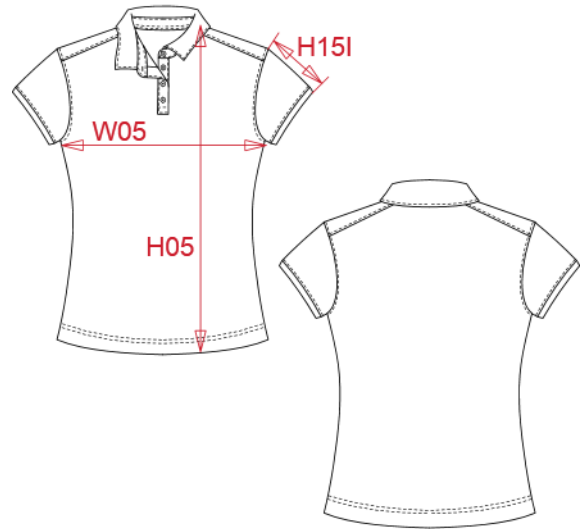

# KARIBAN

**REFERENCE :** K263

**SIZES :** XS\_S\_M\_L\_XL\_XXL

**COMPOSITION :**

Main fabric : Cotton single jersey - 180 For solid colors 100% cotton

Main fabric : Polyester / Cotton single jersey (24/1) 65/35 - 180 65%polyester/ 35%cotton

Main fabric : Cotton / Polyester single jersey 80/20 - 180 80% cotton / 20%polyester

**WEIGHT :**

Main fabric : 180 gsm

Main fabric : 180 gsm

Main fabric : 180 gsm

**ARTICLE WEIGHT :**

140 gr/pc

DESCRIPTION								COLORS		PANTONE SERIGRAPHIE	
<b>Français :</b> Polo jersey manches courtes femme								White	White		
<b>English :</b> Ladies' short sleeve jersey polo shirt								Black	Black		
<b>Nederlands :</b> Damespolo korte mouwen van jersey								Navy	433C		
<b>Deutsch :</b> Jersey-Kurzarm-Polohemd für Damen								Red	200C		
<b>Español :</b> Polo jersey de manga corta mujer								Sky blue	278C		
<b>Italiano :</b> Polo jersey donna manica corta								Light khaki	7764C		
<b>Português :</b> Polo jersey de senhora de manga curta								Grey heather	Based on 417C		
								French navy heather	Based on 432C		
MEASUREMENT											
Description	XS	S	M	L	XL	XXL					
<b>H05 (L)</b> Hauteur totale / Total height	60	62	64	66	68	70					
<b>W05 (L)</b> 1/2 largeur poitrine à 1.5cm de l'emmanchure / 1/2 chest width at 1.5cm below armhole	43	46	49	52	55	58					
<b>H15I (L)</b> Longueur manche avec bord côte / Sleeve length with rib	12,75	13,50	14,25	15	15,75	16,50					
CARE LABEL											
PACKING											
Box	30 pcs / box XS => L:60cm W:40cm H:14cm GW:5.90kg NW:4.20kg S => L:60cm W:40cm H:14cm GW:5.90kg NW:4.20kg M => L:60cm W:40cm H:15cm GW:6.70kg NW:5.00kg L => L:60cm W:40cm H:15cm GW:6.70kg NW:5.00kg XL => L:60cm W:40cm H:16cm GW:7.60kg NW:5.90kg XXL => L:60cm W:40cm H:16cm GW:7.60kg NW:5.90kg										