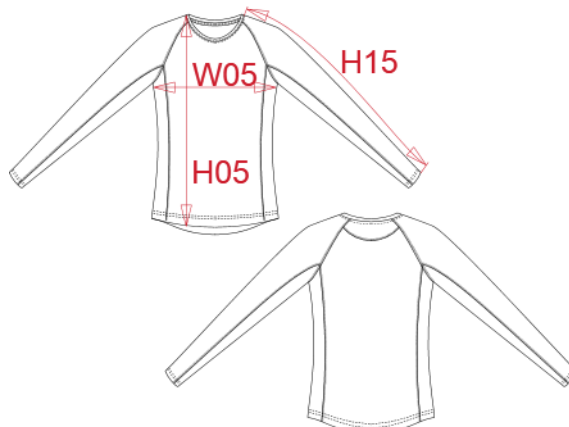

PROACT.®

REFERENCE : PA444

SIZES : XS_S_M_L_XL

COMPOSITION :

Main fabric : Polyester birdseye - 140 100%polyester

WEIGHT :

Main fabric : 140 gsm

TECHNICAL DETAIL :

Quick dry fabric

ARTICLE WEIGHT :

150gr/pc

DESCRIPTION	COLORS	PANTONE SERIGRAPHIE
Français : T-shirt sport manches longues femme	Lime	367C
English : Ladies' long sleeve sports t-shirt	Aqua blue	7690C
Nederlands :	Fluorescent yellow	-
Deutsch : DAMEN BASIC SPORT FUNKTIONS-SHIRT LANGARM	Fluorescent orange	-
Español : CAMISETA DEPORTIVA DE MANGA LARGA PARA MUJER	Fluorescent pink	-
Italiano : T-SHIRT DONNA MANICHE LUNGHE	Sporty navy	7546C
Português : T-shirt de senhora de desporto de manga comprida	Sporty royal blue	647C

MEASUREMENT						
Description	XS	S	M	L	XL	
H09 (L) Hauteur totale devant / Front total height	62,50	64,50	66,50	68,50	70,50	
W05 (L) 1/2 largeur poitrine à 1.5cm de l'emmanchure / 1/2 chest width at 1.5cm below armhole	42	45	48	51	54	
H15M (L) Longueur manche longue raglan / Long raglan sleeve length	67,75	69,50	71,25	73	74,75	

CARE LABEL				

PACKING	
Box	25 pcs / box XS => L:45cm W:34cm H:13cm GW:4.10kg NW:3.10kg S-M => L:54cm W:37cm H:13cm GW:4.60kg NW:3.50kg L-XL => L:54cm W:40cm H:13cm GW:6.00kg NW:4.70kg