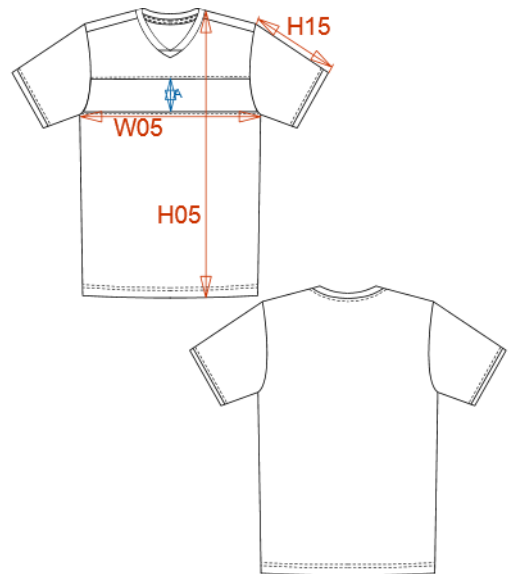

# PROACT.®

**REFERENCE :** PA4001

**SIZES :** 4/6\_8/10\_10/12\_12/14

**COMPOSITION :**

Fabric : Polyester Plain Interlock - 135 For body,sleeves and neck triangle. 100%polyester

Fabric : Polyester Plain Interlock - 135 For contrasted yoke front, bottom sleeves & collar band. 100%polyester

**WEIGHT :**

Fabric : 135 gsm

Fabric : 135 gsm

**TECHNICAL DETAIL :**

Quick dry finish

**ARTICLE WEIGHT :**

82 gr/pc

DESCRIPTION	
<b>Français :</b>	Maillot manches courtes enfant
<b>English :</b>	Kids' short sleeve jersey
<b>Nederlands :</b>	Sportshirt korte mouwen kids
<b>Deutsch :</b>	Kurzarm-Trikot für Kinder
<b>Español :</b>	Camiseta jersey de niño
<b>Italiano :</b>	Maglietta bambino maniche corte
<b>Português :</b>	T-shirt de manga curta de criança

MEASUREMENT						
Description	4/6	6/8	8/10	10/12	12/14	
<b>H05 (K)*</b> Hauteur totale / Total height	43,50	49,25	55	60	65	
<b>W05 (K)*</b> 1/2 largeur poitrine / 1/2 chest width	32	34,50	37	40,50	44	
<b>H15C (K)*</b> Longueur manche courte / Short sleeve length	11	13,50	16	18,75	21,50	
<b>A</b> Hauteur découpe / Yoke height	9	9	9	9	9	

CARE LABEL				

PACKING	
Box	50 pcs / box 4/6 => L:60cm W:40cm H:14cm GW:4.55kg NW:3.15kg 6/8 => L:60cm W:40cm H:14cm GW:5.00kg NW:3.60kg 8/10 => L:60cm W:40cm H:14cm GW:5.70kg NW:4.30kg 10/12 => L:60cm W:40cm H:14cm GW:6.40kg NW:5.00kg 12/14 => L:60cm W:40cm H:14cm GW:7.10kg NW:5.70kg