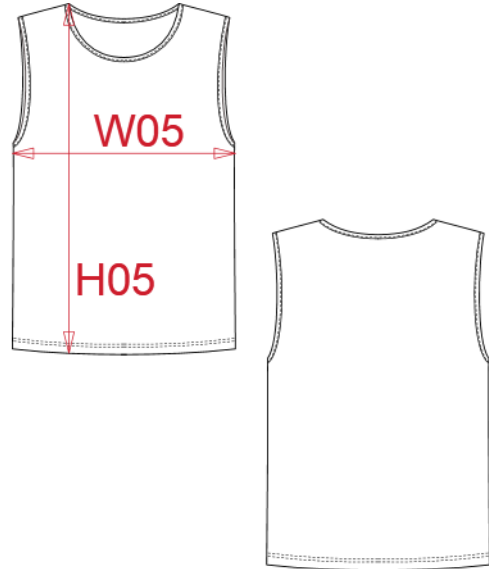

PROACT.®

REFERENCE : PA047

SIZES : 6/10_10/14

COMPOSITION :

Mesh : Polyester mesh - 90 100%polyester

WEIGHT :

Mesh : 90 gsm

ARTICLE WEIGHT :

45 gr/pc

DESCRIPTION	
Français :	Chasuble en filet léger multisports enfant
English :	Kids' lightweight mesh multisport bib
Nederlands :	Licht multisport-hesje van mesh kids
Deutsch :	Leibchen aus leichtem Netzstoff für Kinder
Español :	Peto ligero de rejilla multi-deportes para niños
Italiano :	Canotta bambino multisport in rete leggera
Português :	Colete multidesportos de criança

COLORS	PANTONE SERIGRAPHIE
Fluorescent green	-
Fluorescent yellow	-
Sporty red	1805C
Sporty royal blue	647C
Fluorescent pink	-
Black	Black
White	White
Sporty navy	7546C
Spicy orange	1665C

MEASUREMENT							
Description	6/10	10/14					
H05 (K)* Hauteur totale / Total height	49,75	59,75					
W05 (K)* 1/2 largeur poitrine à 1.5cm de l'emmanchure / 1/2 chest width at 1.5cm below armhole	38	44					

CARE LABEL	

PACKING	
Box	50 pcs / box 6/10 => L:60cm W:40cm H:13cm GW:3.8kg NW:2.35kg 10/14 => L:60cm W:40cm H:13cm GW:4.46kg NW:3.00kg