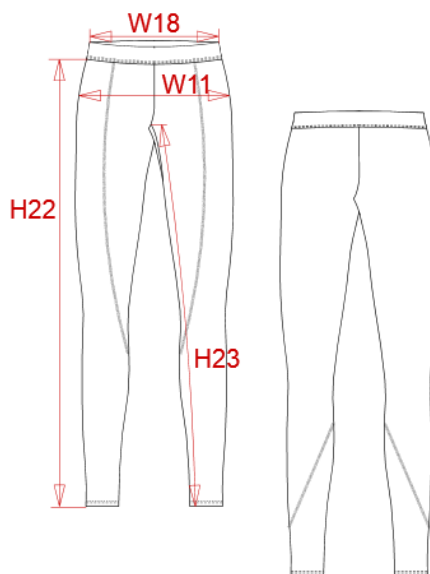

PROACT.®

REFERENCE : PA017

SIZES : XS_S_M_L_XL_XXL

COMPOSITION :

Main fabric : Peached and Brushed Polyester / Elastane single jersey 88/12 - 200 88%polyester / 12%elastane

WEIGHT :

Main fabric : 200 gsm

TECHNICAL DETAIL :

Quick dry fabric

ARTICLE WEIGHT :

180 gr/pc

DESCRIPTION
Français : Collant sous-vêtement sport homme
English : Men's sports base layer leggings
Nederlands : Herenthermobroek
Deutsch : Herren Sportunterwäsche – Leggings
Español : Malla interior deportiva para hombre
Italiano : Calzmaglia uomo - intimo sportivo
Português : Collants de homem para desporto

COLORS	PANTONE SERIGRAPHIE
Black	Black

MEASUREMENT							
Description	XS	S	M	L	XL	XXL	
W18E (M) 1/2 taille élastiquée/ 1/2 elasticated	28	31	34	37	40	43	
W11 (M) 1/2 bassin / 1/2 hip width	38	41	44	47	50	53	
H22 (M) Longueur côté sans élastique / Side length without elastic	84,75	87,50	88,25	91	91,75	94,50	
H23 (M) Longueur entrejambe / Inside leg length	68,50	70,50	70,50	72,50	72,50	74,50	

CARE LABEL				

PACKING	
Box	25 pcs / box All sizes => L:36cm W:29cm H:27cm GW:5.90kg NW:5.10kg