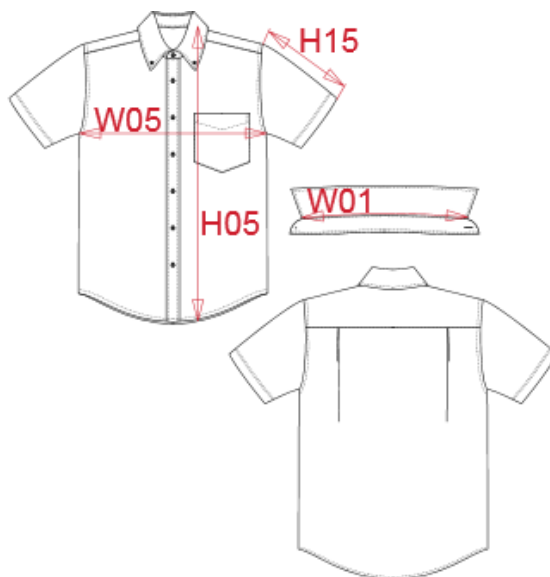

WEIGHT :

Main fabric : 130 gsm

Main fabric : 135 gsm

FABRIC CONSTRUCTION AND FINISHING :

Wrinkle free finish

ARTICLE WEIGHT :

265 gr/pc

| DESCRIPTION | |
|---------------------|--|
| Français : | Chemise homme manches courtes |
| English : | Men's short sleeve easy care oxford shirt |
| Nederlands : | Heren overhemd met korte mouwen |
| Deutsch : | Pflegeleichtes herren kurzarm oxford-hemd |
| Español : | Camisa de manga corta |
| Italiano : | Camicia oxford uomo maniche corte |
| Português : | Camisa manga curta em oxford de tratamento fácil |

| COLORS | PANTONE SERIGRAPHIE |
|---------------|---------------------|
| White | White |
| Oxford silver | - |
| Oxford blue | - |

| MEASUREMENT | | | | | | | | | | |
|---|-------|-------|-------|----|-------|-------|-------|-------|-------|--|
| Description | S | M | L | XL | 2XL | 3XL | 4XL | 5XL | 6XL | |
| W01 Longueur encolure / Neckline length | 41,25 | 42,50 | 43,75 | 45 | 46,25 | 47,90 | 49,50 | 51,20 | 52,80 | |
| W05 1/2 largeur poitrine / 1/2 chest width | 54 | 57 | 60 | 63 | 66 | 69 | 72 | 75 | 78 | |
| H15 Longueur manche / Sleeve length | 24 | 25 | 26 | 27 | 28 | 29 | 30 | 31 | 32 | |
| H05 Hauteur totale dos / Back total height | 78 | 80 | 82 | 84 | 86 | 88 | 90 | 92 | 94 | |

| CARE LABEL | | | | |
|------------|--|--|--|--|
| | | | | |

| PACKING | |
|---------|--|
| Box | 12 pcs / box S => L:56cm W:37cm H:23cm GW:4.90kg NW:3.40kg M => L:56cm W:37cm H:23cm GW:5.00kg NW:3.50kg L => L:56cm W:37cm H:23cm GW:5.10kg NW:3.60kg XL => L:56cm W:37cm H:23cm GW:5.20kg NW:3.70kg XXL => L:56cm W:37cm H:23cm GW:5.30kg NW:3.80kg 3XL => L:56cm W:37cm H:23cm GW:5.40kg NW:3.90kg 4XL => L:56cm W:37cm H:23cm GW:5.30kg NW:3.80kg 5XL => L:56cm W:37cm H:23cm GW:5.40kg NW:3.90kg 6XL => L:56cm W:37cm H:23cm GW:5.50kg NW:4.00kg |